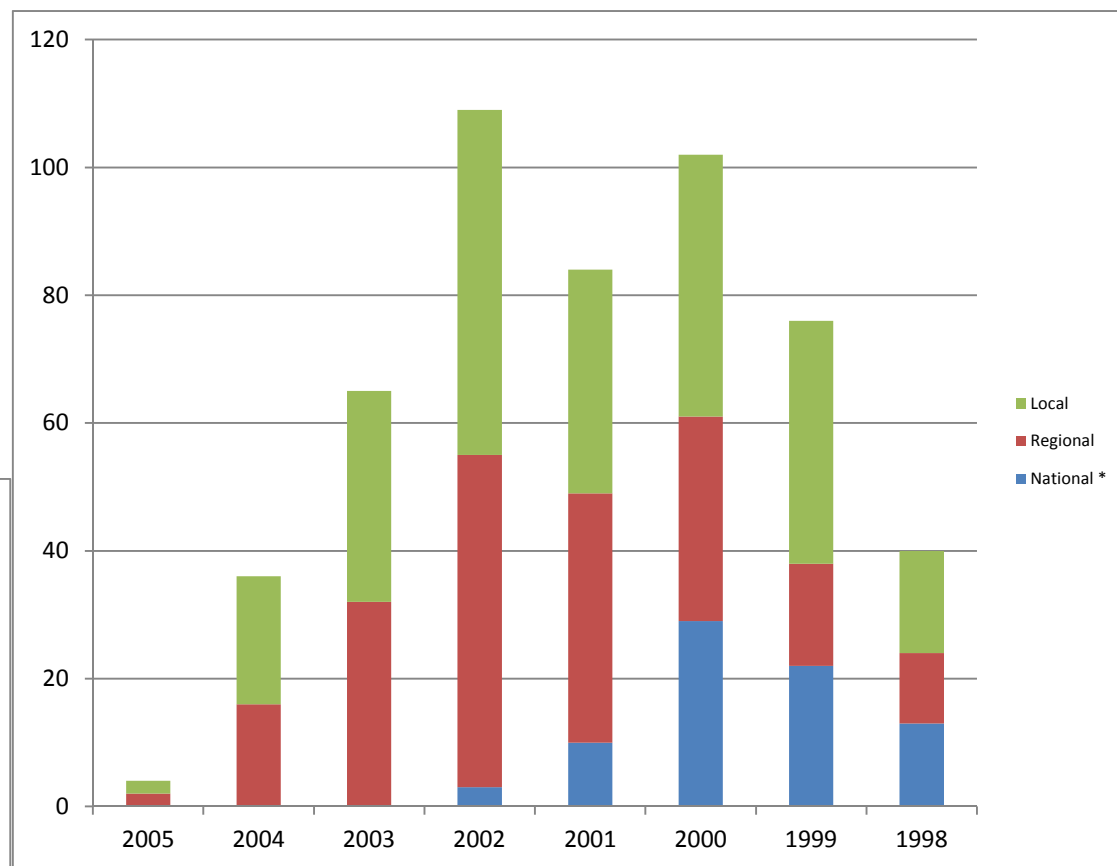

Statistik

Verteilung Cards nach Jahrgängen

| Jahrgang | National + | Regional | Local |
|--------------|------------|------------|------------|
| 2005 | 0 | 2 | 2 |
| 2004 | 0 | 16 | 20 |
| 2003 | 0 | 32 | 33 |
| 2002 | 3 | 52 | 54 |
| 2001 | 10 | 39 | 35 |
| 2000 | 29 | 32 | 41 |
| 1999 | 22 | 16 | 38 |
| 1998 | 13 | 11 | 16 |
| Total | 77 | 200 | 239 |